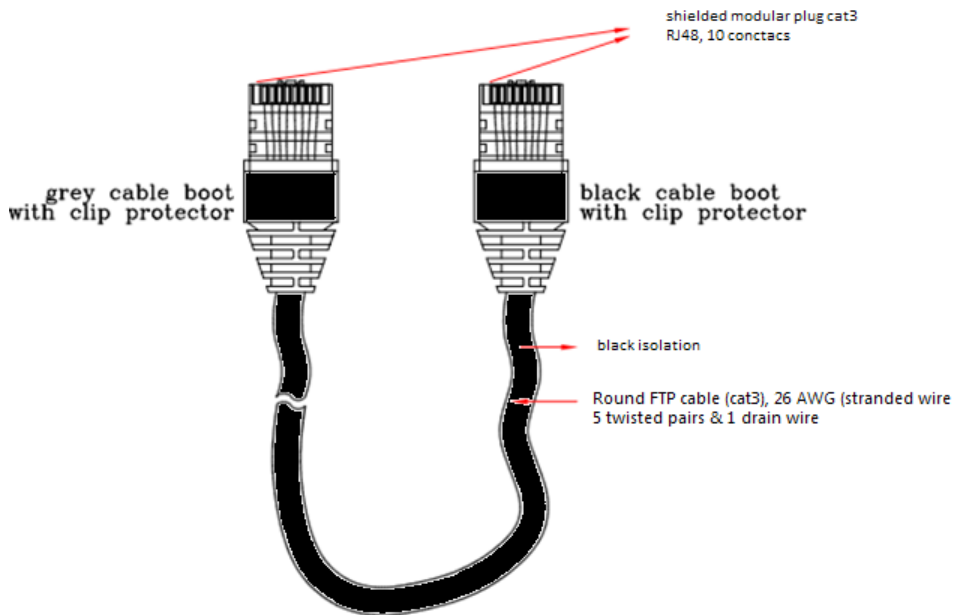

MCCケーブル CML/DMLマイクパネル用専用ケーブル

【一般仕様】

規格	24AWG
直径	0.95±0.03mm
コネクタ	Modular U.S. shielded type 10P10C
マイク接続	XLR5ピン
ケーブル長	1m MCC5/1
	2m MCC5/2
	3m MCC5/3
	5m MCC5/5