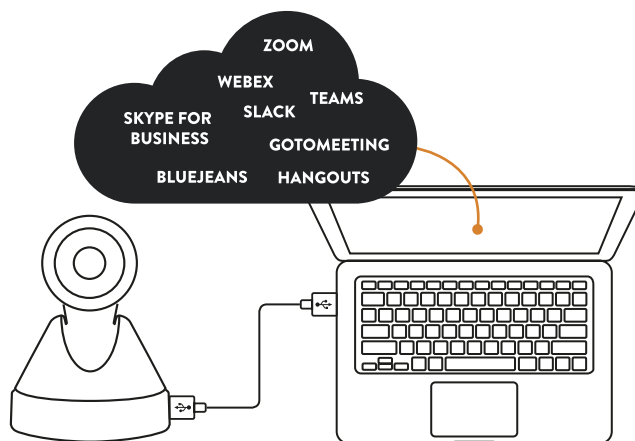

Konftel Cam50

Capture perfection

Konftel Cam50 USBカメラは他の同レベルのPTZカメラに比べわずかなコストで、ビデオ会議において非常に優れた質の高い映像を提供します。光学ズームにより大規模の部屋でも被写体の表情や細部まで再現できます。Konftel Cam50は導入されているスピーカーフォンや音響システムを引き立たせます。

Konftel Cam50はレンズ、イメージセンサー、映像の画質を最適化する技術に至るまで、最高水準の光学と高精度を誇ります。光量の少ない環境であっても明快で鮮明な画像を再現できます。12倍光学ズームを搭載しているため、会議ではホワイトボードに書かれた文字やサンプル製品の細部までも高明瞭度で見ることが可能です。

- 20名まで可能
- 優れたイメージセンサー
- (2.7インチ/200万画素数)
- フル HD 1080p/60 fps
- パン角 170°, チルト角 60°
- 12倍光学ズーム
- 画角 72.5° - 6.9°
- USB 3.0
- 簡単に設置可能
- 2年間保証

臨場感

中規模・大規模会議室においてはPTZカメラが非常に適しています。72.5°の画角により臨場感を感じることができ、適切なレベルまで簡単にズームすることが可能です。ボタンを押すだけで、プリセット角度にカメラ動かしズームインすることができます。また、優れた自動画質最適化機能も備えています。