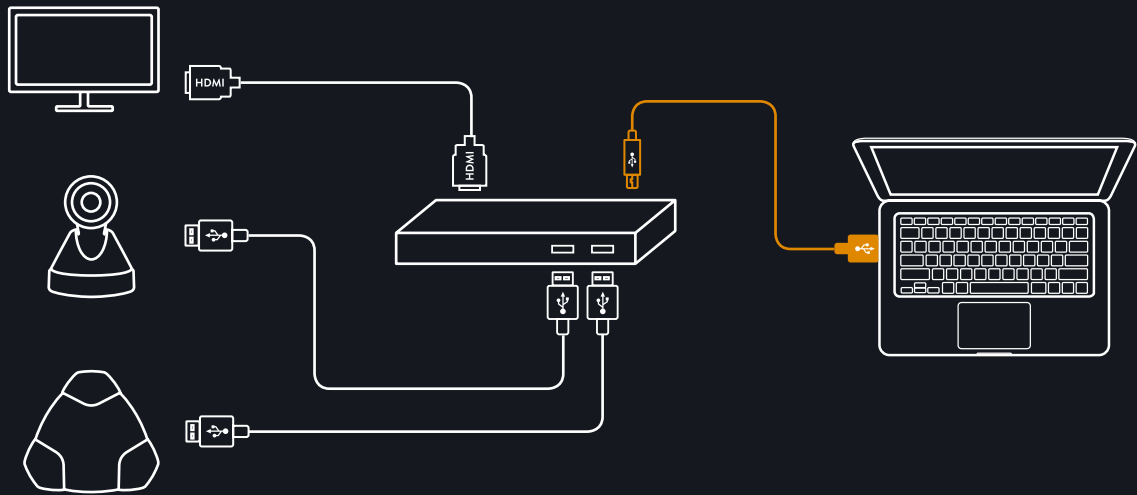

Konftel ONE CABLE CONNECTION HUB

It doesn't get any easier than this

上記の図のような組み合わせはとても簡単だと思いませんか。Konftel OCCハブを使用すればとっても簡単に会議システムが完成します。USB接続のプラグアンドプレイがWindows PC* 1台だけで他のドライバーを必要とせず行えます。

*Konftel OCCハブはWindows 10 (1607) アニバーサリーアップデート以降に搭載されているDisplay Link (ドライバー) を使用しています。他システムのドライバーはKonftelの公式ホームページでご確認いただけます。

FAQ

付属のケーブルの長さはどれくらいですか。

ケーブルの長さはハブとPCの間が3m、ハブとカメラの間が5m、ハブとスピーカーフォンの間が5mとなります。

もっと長いケーブルを使用することはできますか。

可能です。Konftelのサポートページをご覧ください。

カメラのみを買うことはできますか。

可能です。USB付きのKonftelスピーカーフォンと合わせてご使用いただくには向いています。ですが、Konftel OCCハブもアクセサリとしてご購入いただけるとより快適なソリューションを作り出すことができます。

カメラをアップデートすることができますか。

無料でソフトウェア経由できます。Konftelのサポートページをご確認ください。

PCにUSB-Cしかありません。アダプターを使用してハブに接続することは可能ですか。

可能です。USB-CからUSB-Aへの変換アダプターを使用してください。

リモコンはなぜ必要ですか。

カメラのPTZ機能、プリセットイメージフレームの選択など、様々な機能を制御するのに使用します。

用語集

4K : 横4,000×縦2,000前後の画面解像度に対応した映像に対する総称です。Konftel Cam20では4Kはデジタルズームのために使用します。

PTZ : パンチルトズーム。Konftel Cam50 PTZカメラは方向と光学ズームをコントロールします。

EPTZ : 電子パンチルトズーム。通称デジタルズーム。カメラの固定された場所からイメージを動かすことが可能です。

VISCA : PTZカメラの機能をビデオ会議アプリからの操作や遠隔操作をするための規格です。

UVC : USBビデオデバイスクラス。USBデバイスのウェブカメラがどうストリームビデオを扱うかの規格です。